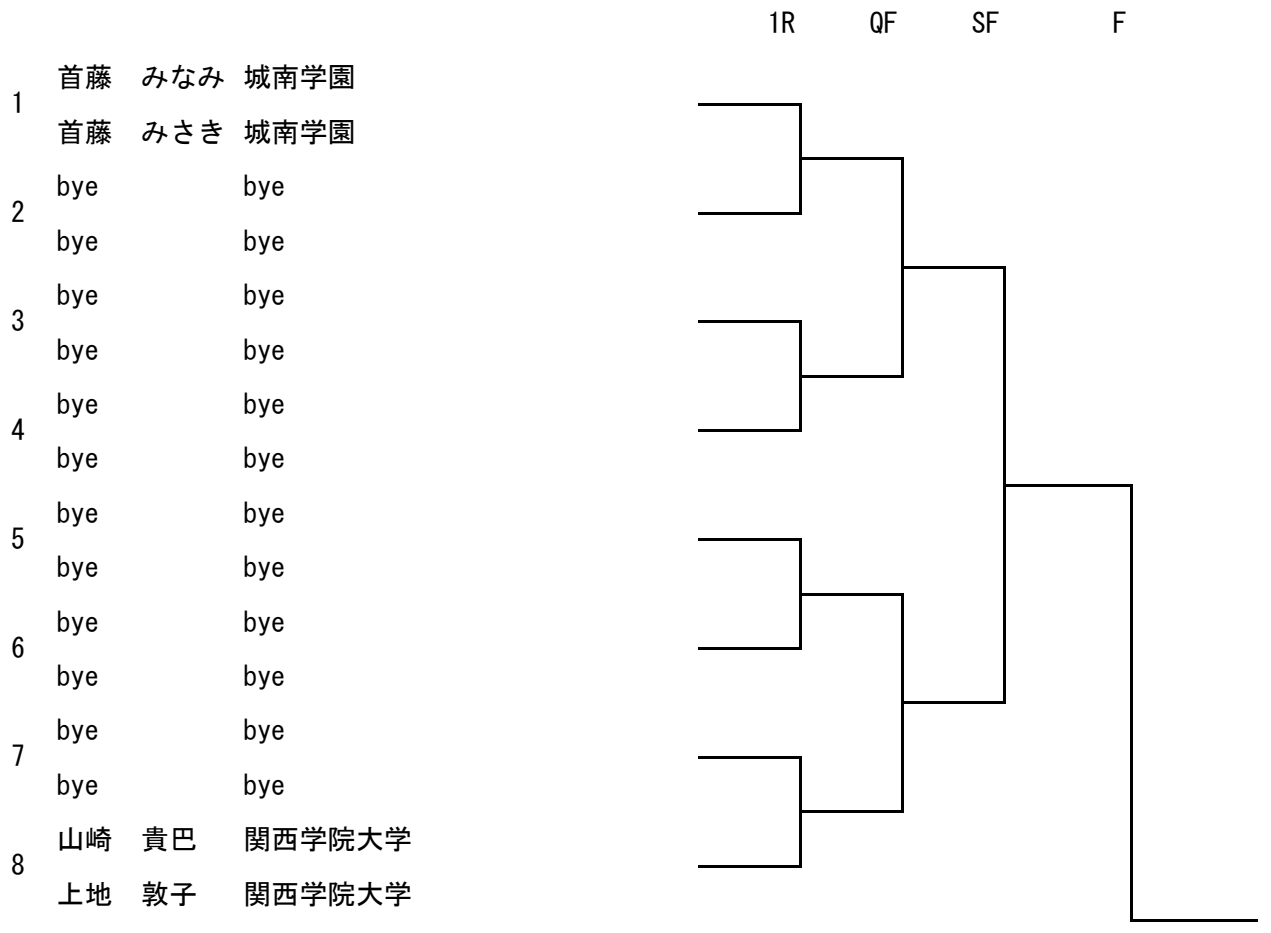

女子ダブルス 本戦 参加数 5

9	岡 実里	園田学園高等学校
	辻本 有佳里	園田学園
	bye	bye
10	bye	bye
	茶谷 早紀	keepsmling
11	萩田 朋己	覚王山テニスクラブ
	bye	bye
12	bye	bye
	bye	
13	bye	
	bye	
14	bye	bye
	bye	bye
	bye	
15	bye	
	bye	
16	萩森 千沙希	相愛大学
	坂田 百利恵	柳川高校