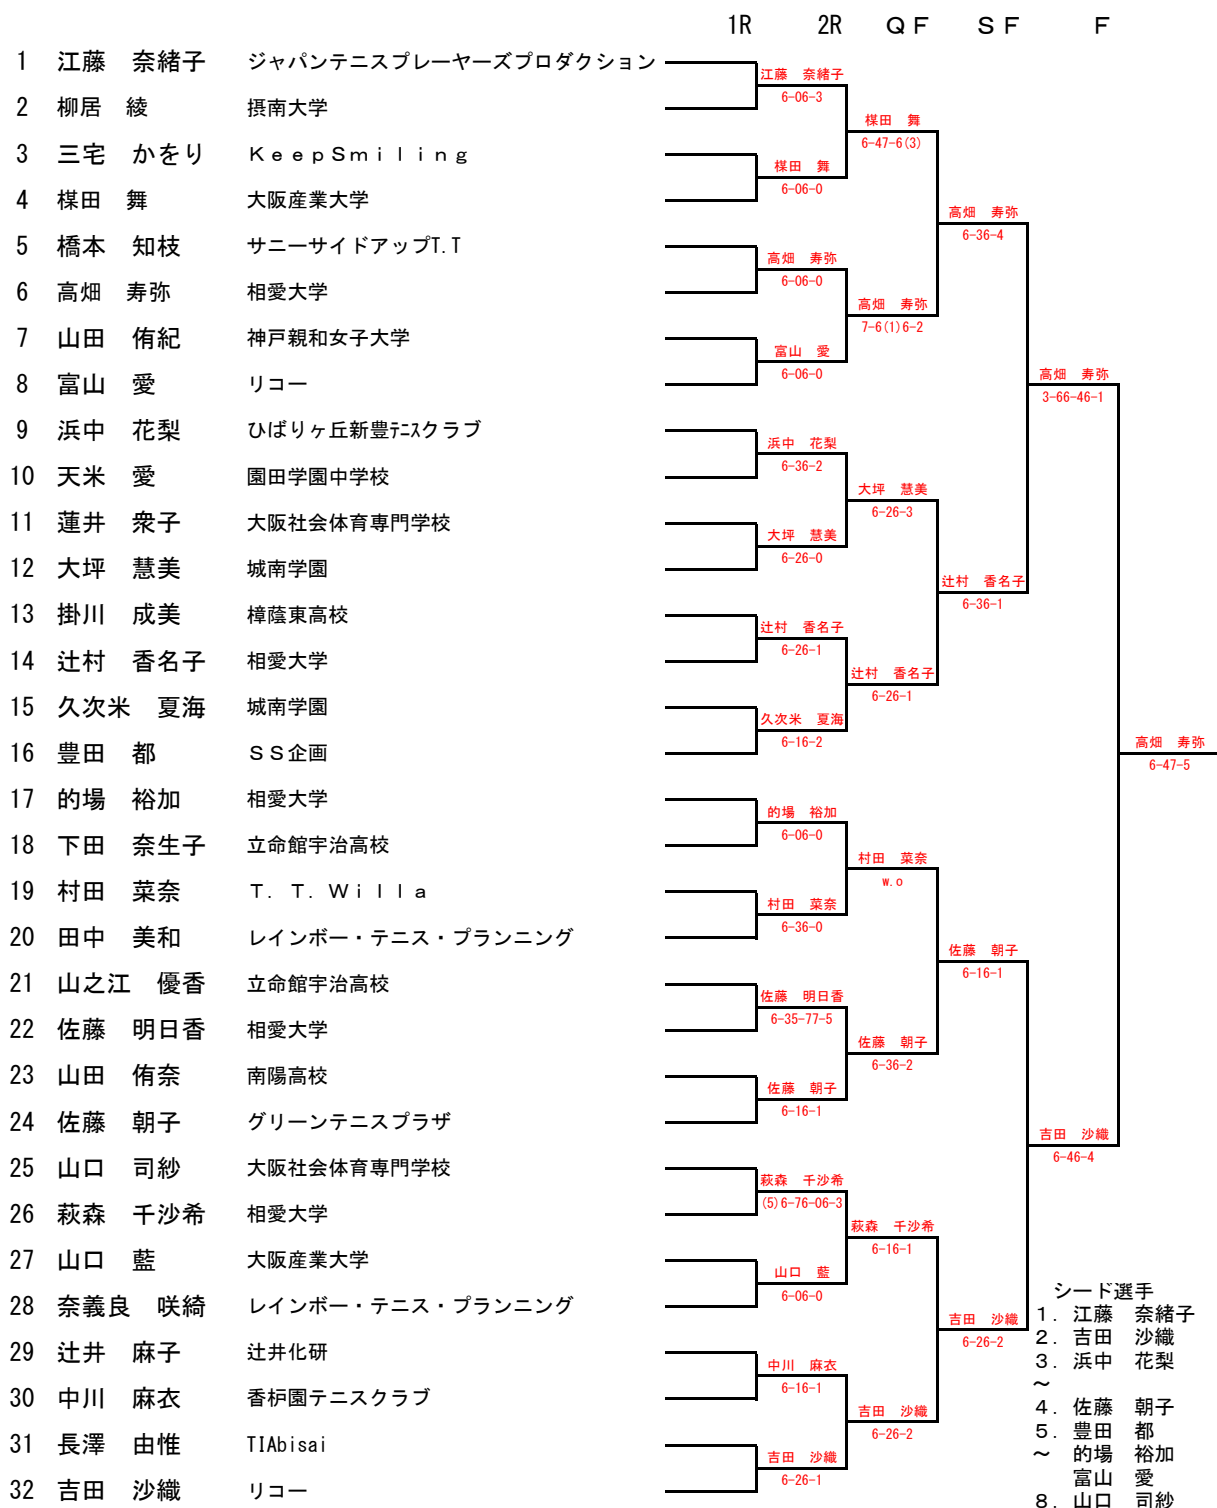

# 女子シングルス 本戦 参加数 32

- シード選手
1. 江藤 奈緒子
  2. 吉田 沙織
  3. 浜中 花梨
  4. 佐藤 朝子
  5. 豊田 都
  6. 的場 裕加
  7. 富山 愛
  8. 山口 司紗