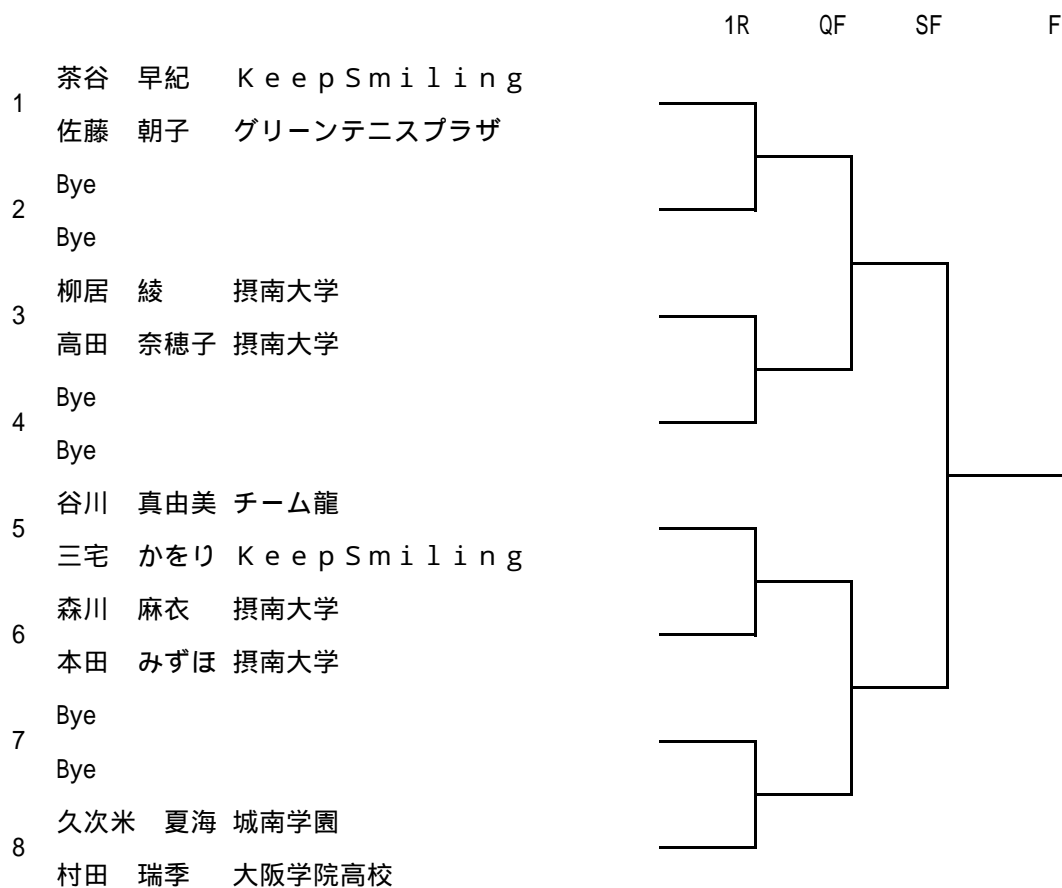

# 女子ダブルス 本戦 参加数 5

シード選手  
 1. 茶谷・佐藤  
 2. 久次米・村田